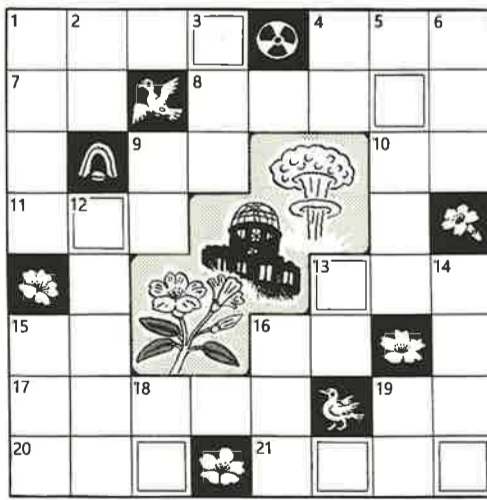

夢中になってトントントン 上手にできたかな

キラキラ茶家木工教室 シニアの指導が好評

9月1日現在600名が所属しています。シニア友の会のイベントにぜひご参加ください。

「本格的に教えてもらえて良かった」とんかちの頭の形が平らと丸くなっていることを知らなかった。それぞれに興味があった。それを知ったとて、皆さん素敵な出来映りでした。

参加された方からは「感想をいただきました。」

お天気家族

あらい太良日

連日の猛暑... もうしよーが... ないなよ

もうしよーと マジなこが... 言えんか

オヤギヤケも 効果ナシか... 増えました...

クロスワード

《解き方》イラストをヒントにして、二重ワクの7文字をうまく並べてできる言葉は？
《ヒント》広島市の「市の花」です (作・モロス三勝)

- ヨコのカギ**
- 1 郷里に帰ること
 - 4 住宅の部屋の配置
 - 7 ...のため、...に
 - 8 ...をいれよ
 - 9 猿・豚・カッパが登場します
 - 10 「いや」は...
 - 11 ...かっこ
 - 13 碁や将棋を職業とする人
 - 15 セパレート型の女性の水着
 - 17 山の坂道を上り詰めた所...の茶屋
 - 19 ...の手も借りたい
- タテのカギ**
- 1 サラダ...結婚...
 - 2 五輪メダルの最高峰
 - 3 十五夜お月さま見てはねる
 - 4 ゲジゲジ...三日
 - 5 郷里が同じ...の月...
 - 6 友人
 - 9 おすもうさん
 - 12 昔話「猿...合戦」核爆発で発生する巨大な雲
 - 13 ...に翼で勢い増大
 - 14 昭和20年8月、広島と長崎に投下された
 - 15 寝るときに着ます
 - 16 ビタミンやミネラルなどが入った栄養補助食品
 - 18 ...星。負けるが...
 - 19 上れば下ります