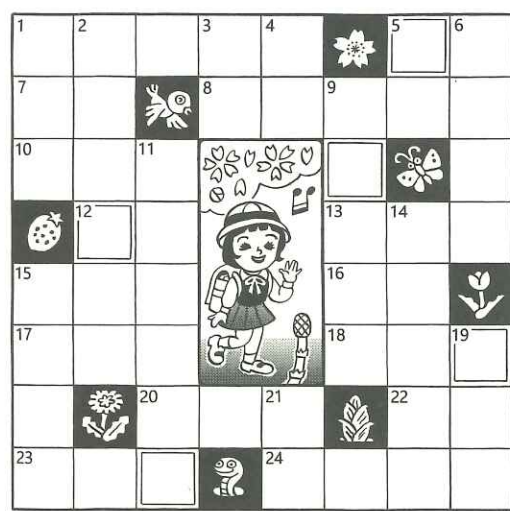

安全が優先

Kさん「リフォーム工事中、角材を1階から2階に持ち上げ並べていたところ、角材が転がって左足の上に落ち、その際に中指を負傷」

Fさん「改修工事中、キッチンパネルをはめるため右手を握り強く叩いていたところ、誤って小指で叩いて強打してしまい負傷」

拡大状況表

分会	本所第一	本所第二	八 広	あづま	ひきふね	立 花	墨 田	直 属	転入・転出	合 計
拡大	10	6	9	8	11	4	3	14	転 入	65
脱退	2	2	0	8	1	1	1	9	2	15
増減	8	4	9	0	10	3	3	5	転 出	
人数	392	210	245	171	353	285	286	815	0	2757

クロスワード

《解き方》イラストをヒントにして、二重ワクの5文字をうまく並べてできる言葉は？ (作・モロズミ勝)

- 1 再利用します
- 2 「小さい」を意味する伝説
- 3 日本工業規格に合格した印
- 4 地球表面積の約30%
- 5 鶏肉と卵の……丼
- 6 「花の……」とは桜の花が一面満開になること
- 7 「檸檬」って読めま
- 8 ……の小径は京都・嵐山のシンボル
- 9 取っ手付きで円筒形の器
- 10 大勢が同じことを言います
- 11 「直接」という意味です
- 12 走ったあとは、ハアハア
- 13 「李」と書く果実ひょうたんといえは
- 14 最近では、ツリーングとも呼ばれます
- 15 NHK朝ドラ「あまちゃん」のロケ地は岩手県……市
- 16 ハチミツが大好きなクマの……さん
- 17 ……の小径は京都・嵐山のシンボル
- 18 取っ手付きで円筒形の器
- 19 大勢が同じことを言います
- 20 「直接」という意味です
- 21 走ったあとは、ハアハア
- 22 「李」と書く果実ひょうたんといえは
- 23 最近では、ツリーングとも呼ばれます
- 24 NHK朝ドラ「あまちゃん」のロケ地は岩手県……市
- 25 ハチミツが大好きなクマの……さん

頭の体操 効果

クロスワードパズル

1 ヨコの力ギー

2 最近では、ツリーングとも呼ばれます

3 NHK朝ドラ「あまちゃん」のロケ地は岩手県……市

4 ハチミツが大好きなクマの……さん

5 ……の小径は京都・嵐山のシンボル

6 取っ手付きで円筒形の器

7 大勢が同じことを言います

8 「直接」という意味です

9 走ったあとは、ハアハア

10 最近では、ツリーングとも呼ばれます

11 NHK朝ドラ「あまちゃん」のロケ地は岩手県……市

12 ハチミツが大好きなクマの……さん

13 ……の小径は京都・嵐山のシンボル

14 取っ手付きで円筒形の器