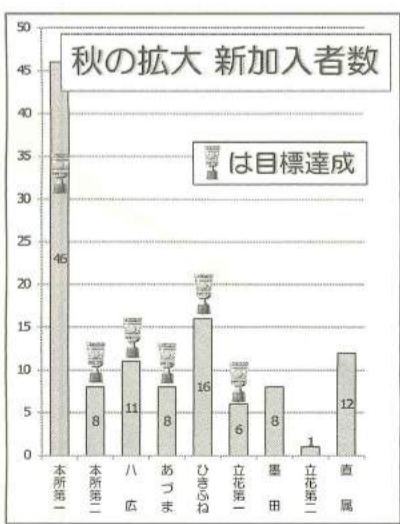

国保組合から重要なお知らせ 就業実態調査 のご提出をお願いします

今年4月から土建国保に加入している外注手間請け(保険料区分:第3種~第5種)の方全員を対象に就業実態調査をおこなっています。まだ、ご提出して頂いていない方へ11月16日(水)に国保組合から配達証明でご案内を送らせて頂いています。「就業実態申告書」を記入のうえ、建設業に働いていることが確認できる書類として確定申告書のコピー等の「業種確認書類」と一緒にご提出をお願いします。必ず提出してください。ご提出がない場合、新年度保険証(2017年4月から)が交付されません。お早めにご提出をお願いします。ご不明な点がございましたら、支部事務所までお問い合わせください。

東京土建墨田支部
03-3614-3806

祝 秋の拡大月間 目標達成

119人の新しい仲間とともに
より良い組合をめざして

目標達成にガッツポーズ

墨田支部では、「安定した3000人支部復活をめざすため、盤石な2900人支部早期実現、着実に前進する拡大行動を進めよう!」を拡大スローガンに掲げ、秋の拡大月間に挑みました。各分会の行動では、組合員・事業所訪問を中心とした「外に出る行動」

を重点に取り組みました。行動日はもちろん、分会の地域性に応じた土日行動や平日昼間の事業所訪問を実施し、「社会保険未加入問題」などの相談で事業所との接点づくりや組合員との対話が月1日組織現勢(2017年1月)の結果、1人1人の目標に対し、119人の仲間が新しく加入し、18人の超過達成となりました。

「外に出る行動」を広げる

また、今月間では組織強化・確立をめざして「名刺交換フェアパーティー」を実施しました。

私たちの要求を 実現するためには

秋の拡大月間は終了しましたが、組織拡大は、東京土建にとって重要でありますが、組織拡大は、要求を実現するためには、組合を大きく強くしなければなりません。引き続き、組合員・家族のみなさんのご協力を頂き、地域や仲間から信頼される東京土建墨田支部を築いていきましょう。

みんな笑顔で記念撮影 (立一分会)

~年に1度は健康診断を受けましょう~ 日曜健診のご案内

土建国保は皆さんから毎月いただいている保険料と、国や東京都からの補助金で運営されています。しかし、現在国は医療費削減のため健康診断の受診をすすめていて、健康診断の受診率が低い組合は補助金を減らすというペナルティを与えています。補助金が減らされると毎月の保険料が上がってしまいます。ご自身の健康と土建国保を守る取り組みとしてぜひこの機会に受診しましょう。