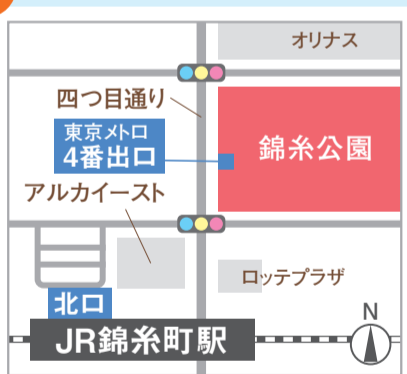

タイル体験

いろいろな色や形の
タイルをはって、鍋敷きを作ろう

すみだ住宅まつり内にて開催

10/16 [日]

午前10時30分～午後3時

錦糸公園

JR「錦糸町」駅北口徒歩約3分
東京メトロ「錦糸町」駅4番出口
徒歩約1分

- 参加費は無料、先着順にて受付をします。
 - 低学年の児童は保護者といっしょに来てください。
 - 小雨は実施しますが、強風や大雨のときは中止です。
 - 会場までの交通ルールを守って安全に来てください。
- ※来場者多数の場合にはお待ちいただきます。あらかじめご了承ください。